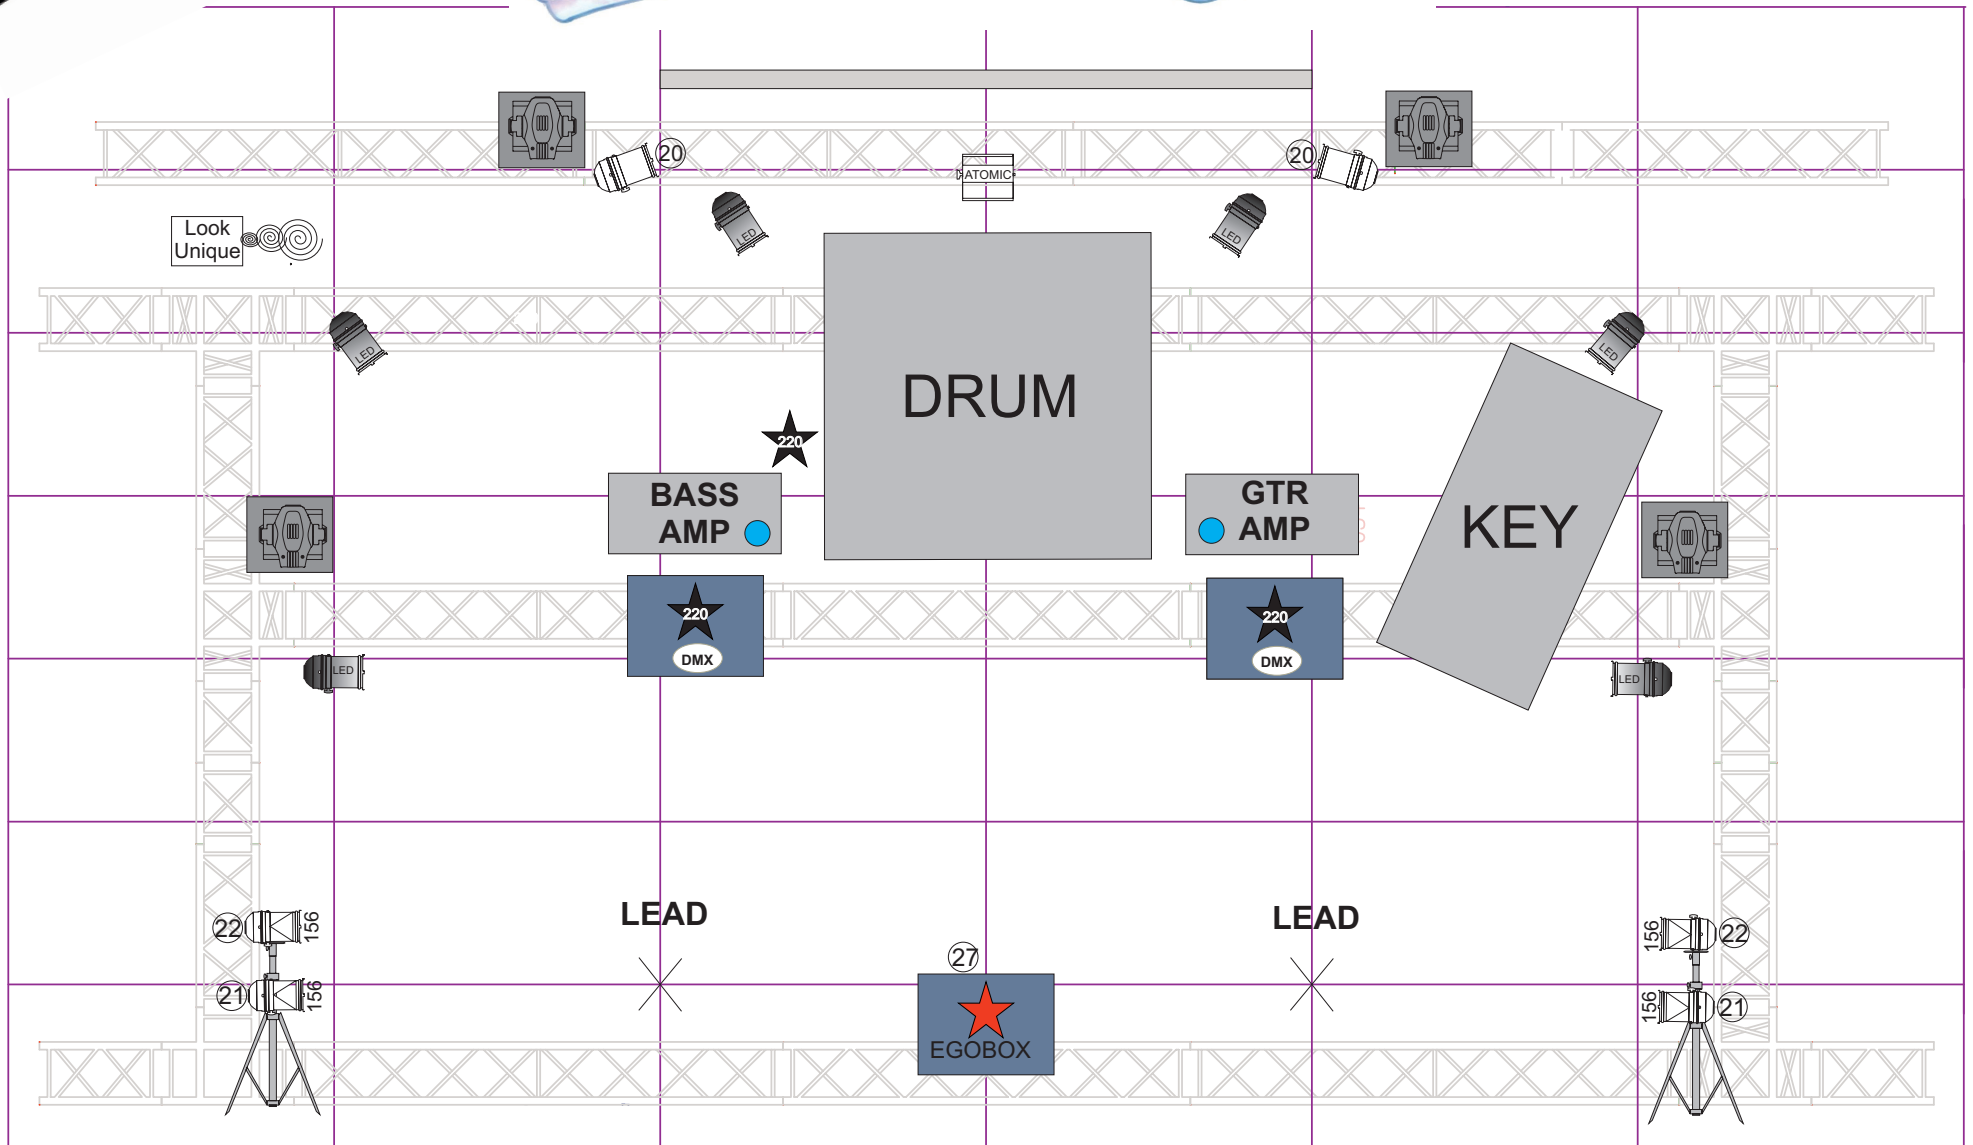

# Les 3 Fromages

Mise à jour 09/03/2016

**x7** PC 1kw

**x4** 614 sx

**x12** PAR CP61

**x4** PAR CP62

ACL

**x2** sets d 'ACL

**x4** FL 1300

**x6** WASH

**x10** SPOTS

**x6** PAR Led

**x2** Atomic 3000

**x2** gyrophares fournis

prévoir 3 lignes directes + DMX  
(2 machines à fumée 850W + 1 dimmerpack )

prévoir 1 circuit gradué en avant-scène  
(1 halogène 500W)

**Merci de prévoir également 2 points d'accroche espacés de 4m en contre afin de pouvoir suspendre le système de backdrop.**

**N'hésitez pas à me contacter afin d'adapter ce plan de feux à votre lieu !**