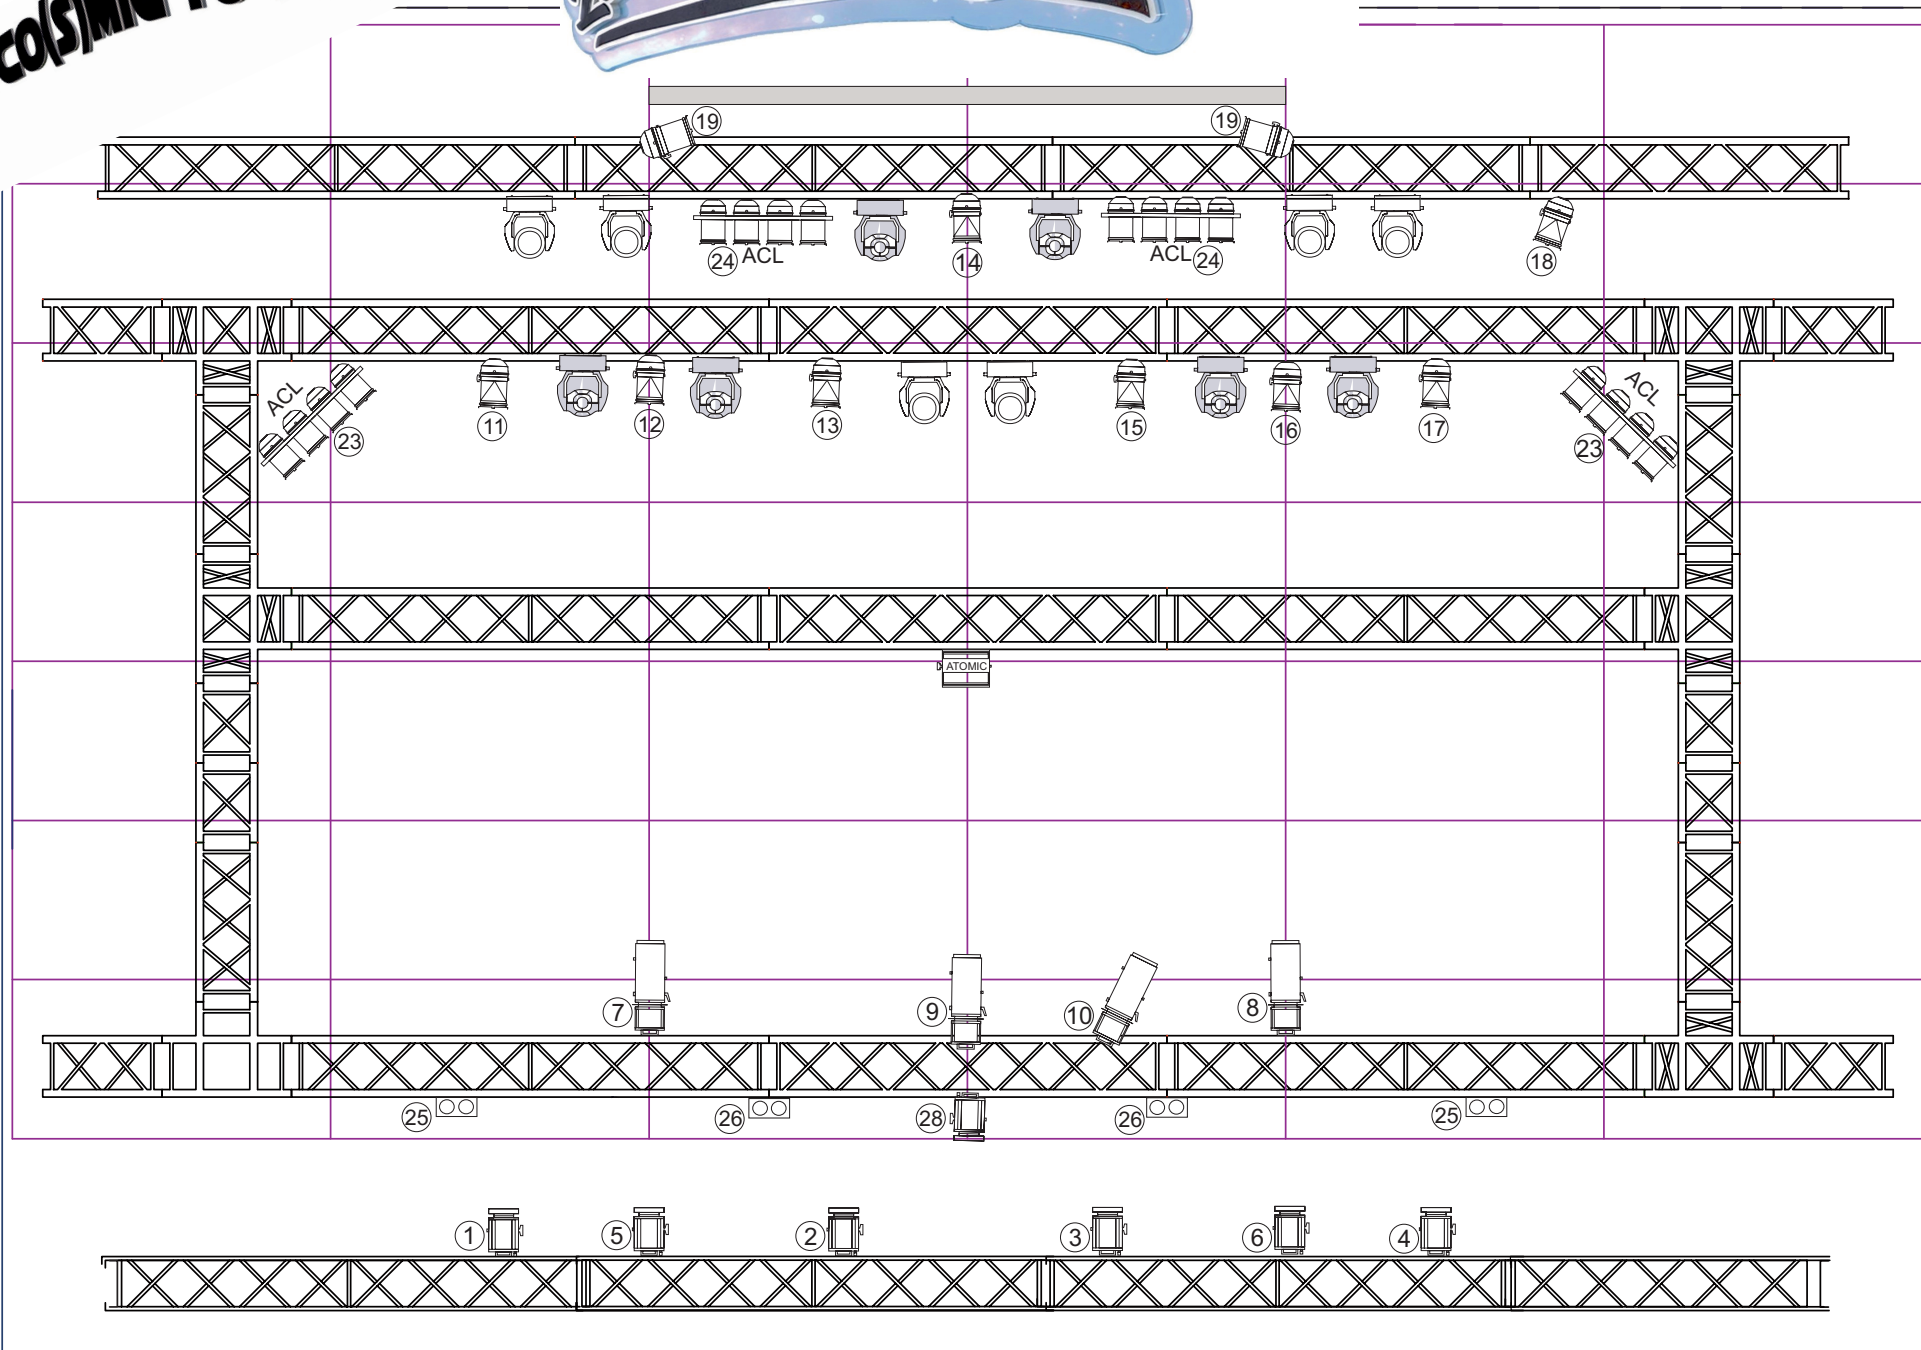

LE COSMIC TOUR

Mise à jour 09/03/2016

LE COSMIC TOUR

# Les 3 Fromages

Mise à jour 09/03/2016

**x7** PC 1kw

**x4** 614 sx

**x12** PAR CP61

**x4** PAR CP62

ACL

**x2** sets d 'ACL

**x4** FL 1300

**x6** WASH

**x10** SPOTS

**x6** PAR Led

**x2** Atomic 3000

**x2** gyrophares fournis

prévoir 3 lignes directes + DMX  
(2 machines à fumée 850W + 1 dimmerpack )

prévoir 1 circuit gradué en avant-scène  
(1 halogène 500W)

**Merci de prévoir également 2 points d'accroche espacés de 4m en contre afin de pouvoir suspendre le système de backdrop.**

**N'hésitez pas à me contacter afin d'adapter ce plan de feux à votre lieu !**